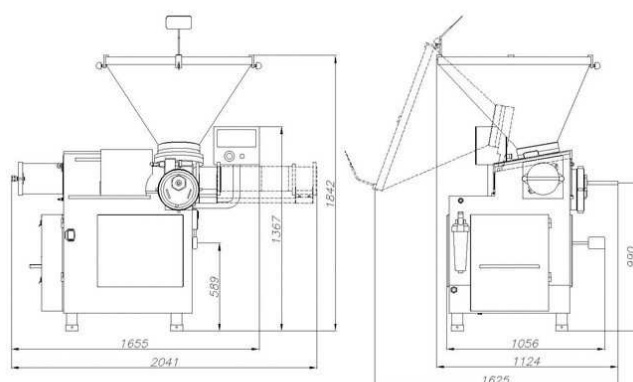

EMBUTIDORA CONTINUA MOD. ECCP/G

ECCP/G

MODELO	CAPACIDAD BOMBA	BOMBA VACIO	MOTOR	PRODUCCION
ECCP/G	25 m3	1 HP	4,5 HP	2.500 Kg/h
ECCP/G 5000	63 m3	1,5 HP	5,5 HP	5.000 Kg/h

ECCP/G

* Nuevo concepto de embutidora al vacío de dos pistones con accionamiento coaxial, cuyo funcionamiento permite, que mientras un cilindro admite la masa haciendo el vacío, simultáneamente, el otro descarga el producto. Esta operación se produce alternativamente.

* El vacío se realiza durante todo el proceso de carga a través de los pistones, lo que nos permite extraer en alto grado el aire de la masa.

* Con la gran dimensión de los cilindros y de los conductos conseguimos:

- Trato delicado de la masa (evitando el embarre).
- Admisión de grandes trozos.
- No calentar la pasta.
- La dimensión de la boca de salida nos permite poner embudos de hasta 73mm de diámetro, pudiendo así embutir grandes trozos de músculo.